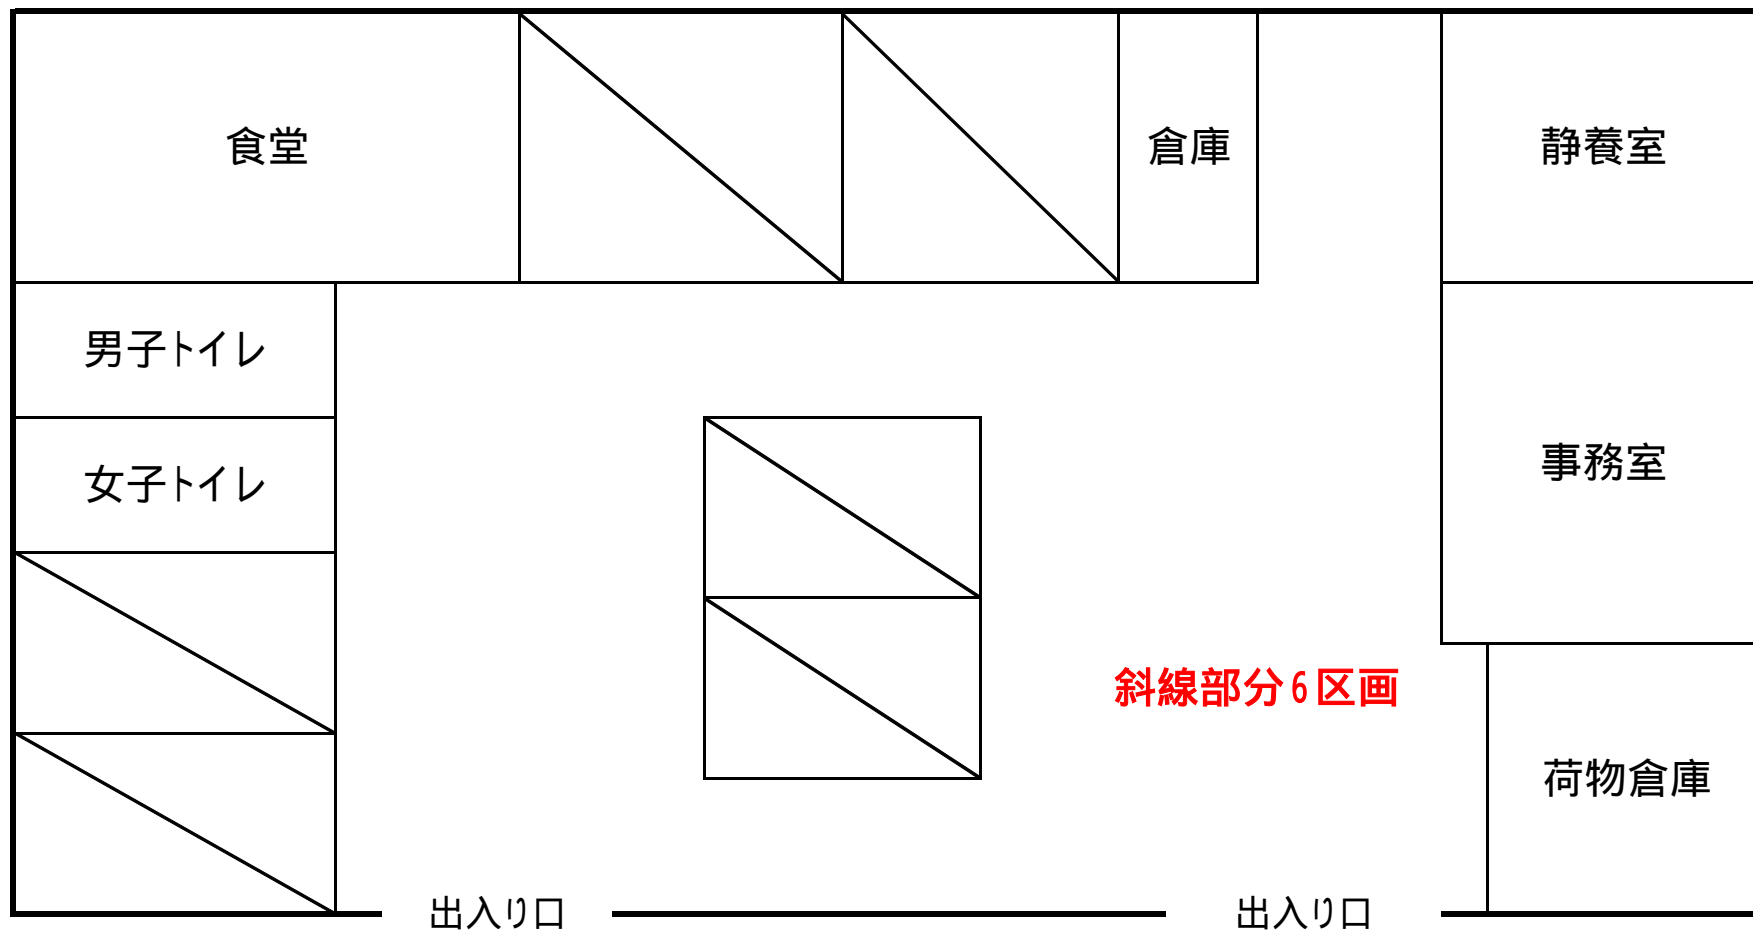

出店配置予定図(富岡港船客待合所内)

出店配置予定図(28日)

← 外4区画(飲食コーナー)

富岡港船客待合所

待合所内6区画(物産コーナー)