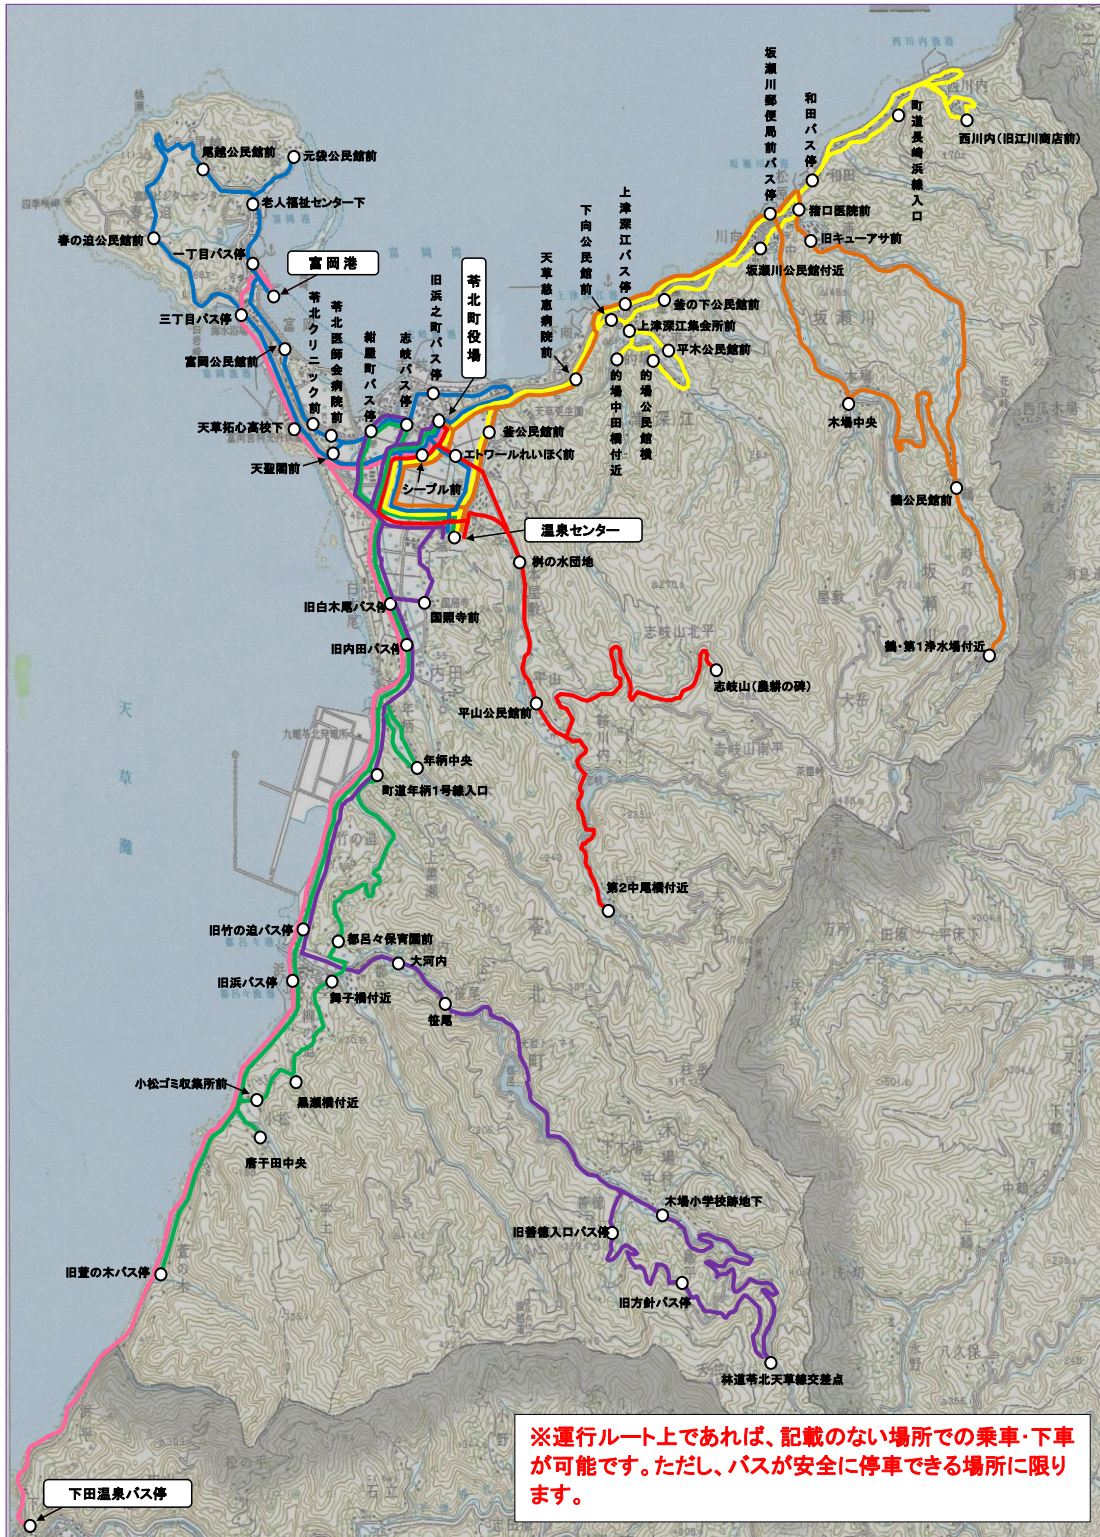

苓北町巡回バス路線図

令和5年4月1日改正

※運行ルート上であれば、記載のない場所での乗車・下車が可能です。ただし、バスが安全に停車できる場所に限りです。

【坂瀬川・上津深江方面】

- (1号車) 坂瀬川中央・上津深江
- (2号車) 坂瀬川鶴・木場

【都呂々方面】

- (1号車) 都呂々中央
- (2号車) 都呂々木場

【新しい巡回バス】(1号車・2号車)

- 《感染症対策装備》
- ・非接触タブレット型自動検温器
- ・飛沫防止仕切り板

【富岡・志岐方面】

- (1号車) 富岡・志岐
- (2号車) 中尾・志岐山・平山

【下田方面】

- (1号車・2号車) 富岡港⇄下田間