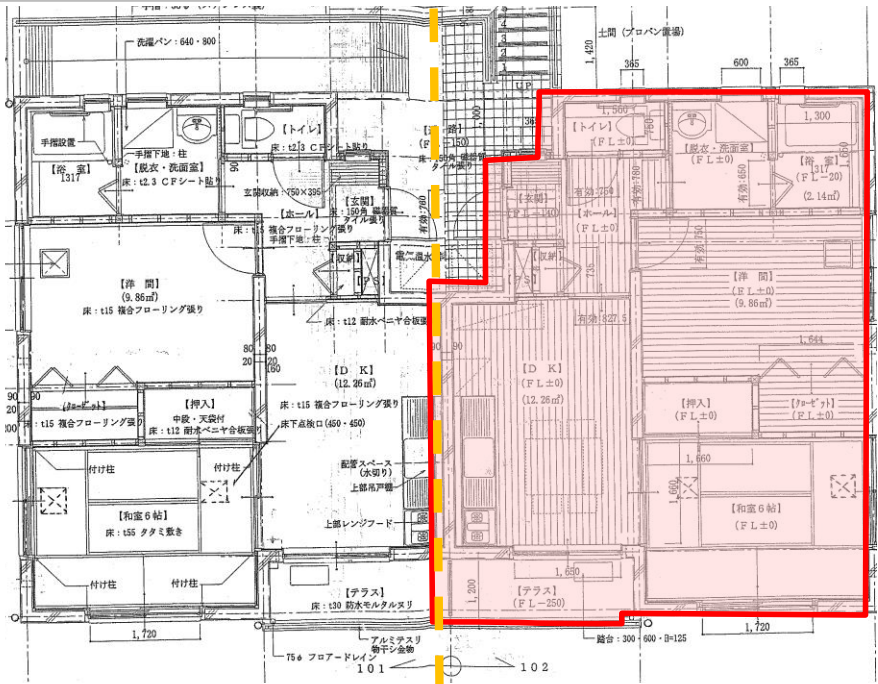

東折山団地

B棟102号

B棟201号