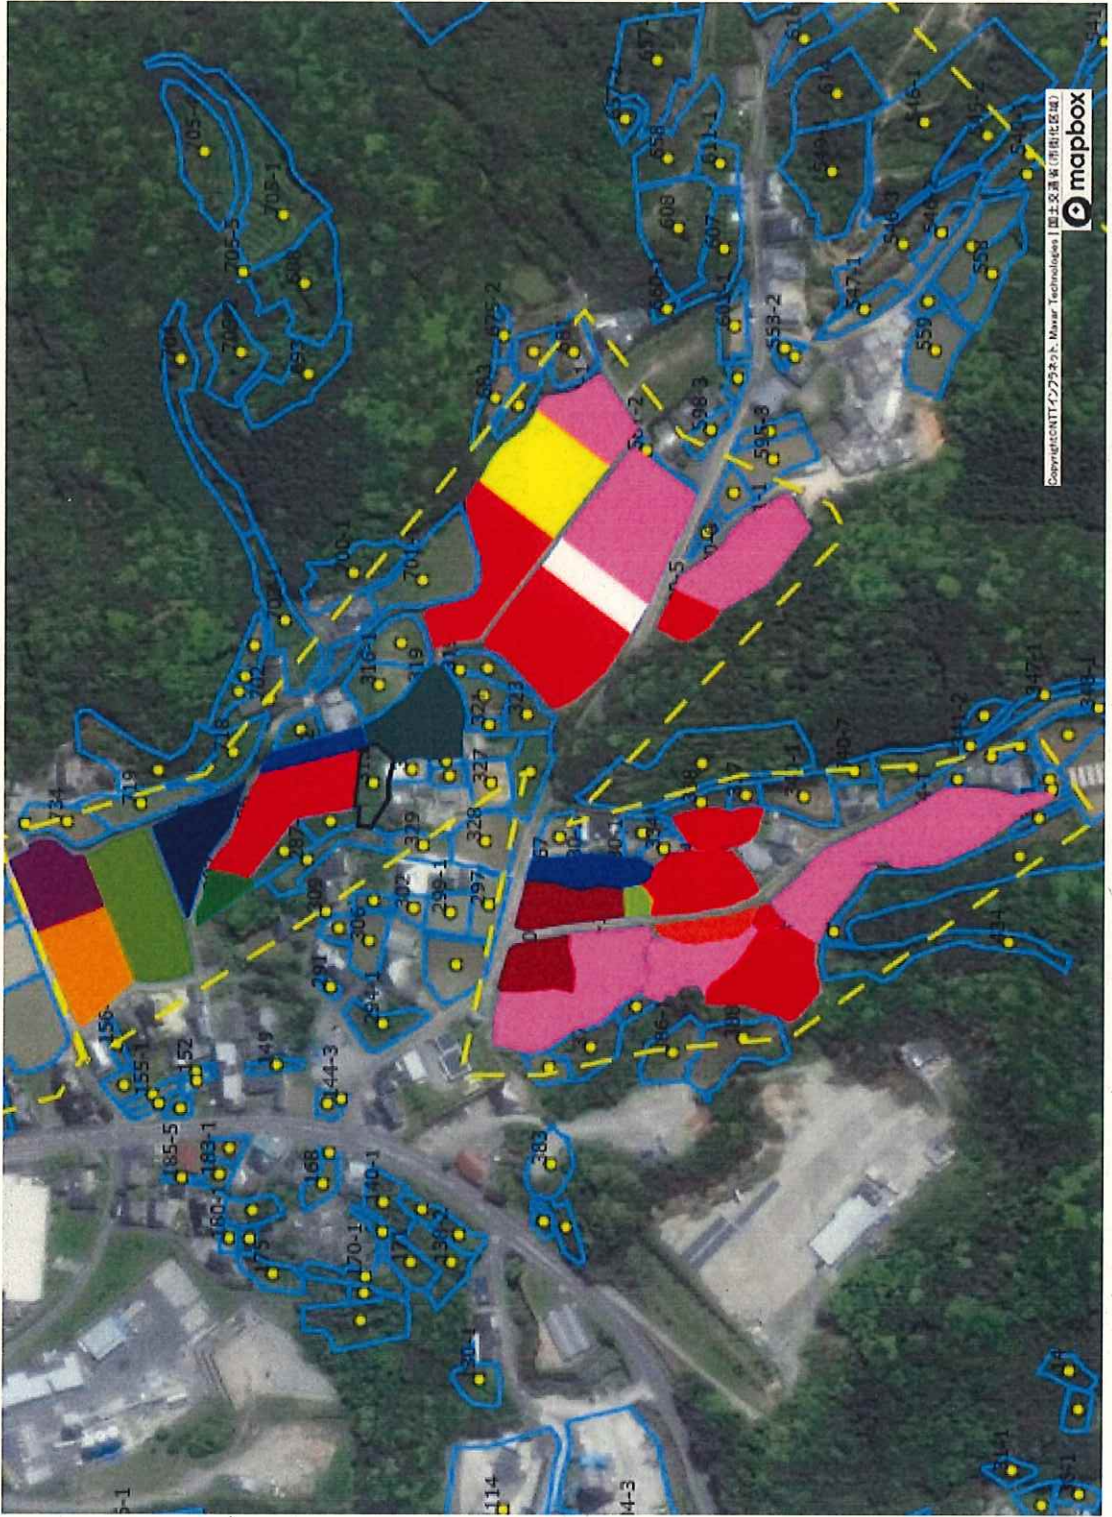

三区地区 年柄

- A 1
- A 2
- A 3
- A 4
- A 5
- A 6
- A 7
- A 8
- A 9

三区地区 内田

B 1	B 2	B 3	B 4	B 5	B 6	B 7	B 8	B 9	B 10	B 11	B 12	B 13	B 14	検討

三区地区 白木尾1

三区地区 白木尾2

三区地区 白木尾・内田

- E 1
- E 2
- E 3
- E 4
- E 5
- E 6
- E 7
- E 8
- E 9
- E 10
- E 11
- E 12
- E 13
- E 14
- E 15
- E 16
- E 17
- E 18
- E 19
- E 20
- E 21
- E 22
- E 23
- E 24
- E 25
- E 26
- E 27
- E 28
- E 29
- E 30
- E 31
- E 32
- E 33

三区地区 中野・夕フ迫・長迫