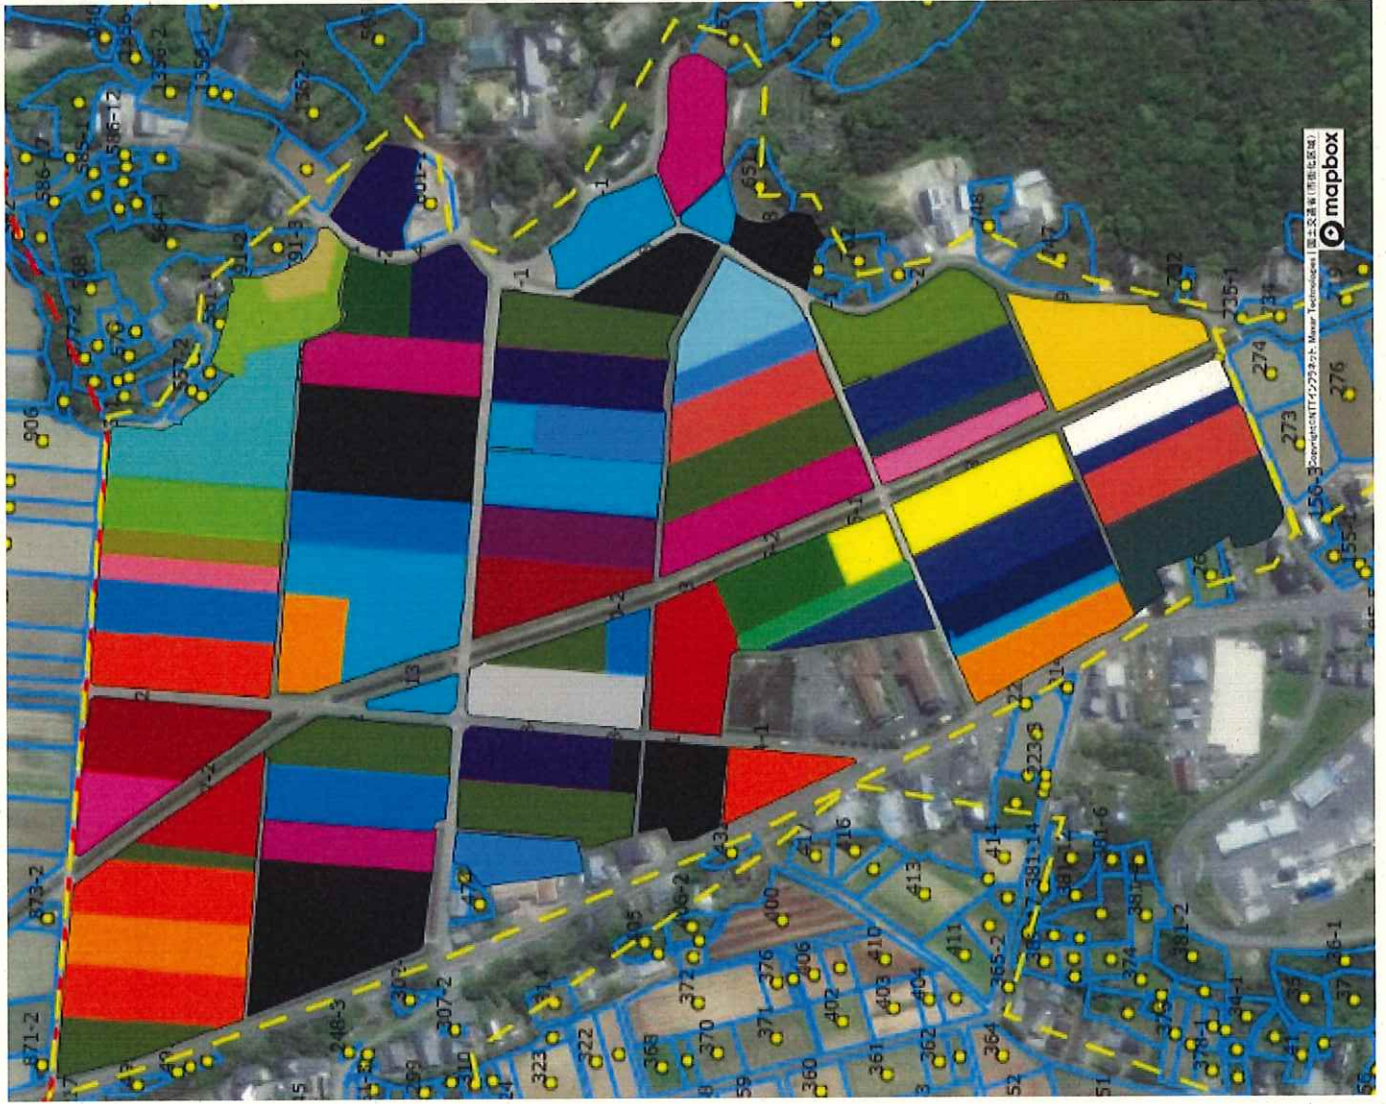

三区地区 年柄

- A 1
- A 2
- A 3
- A 4
- A 5
- A 6
- A 7
- A 8
- A 9

三区地区 内田

B 1	B 2	B 3	B 4	B 5	B 6	B 7	B 8	B 9	B 10	B 11	B 12	B 13	B 14	検討

三区地区 白木尾1

三区地区 白木尾2

三区地区 白木尾・内田

- E 1
- E 2
- E 3
- E 4
- E 5
- E 6
- E 7
- E 8
- E 9
- E 10
- E 11
- E 12
- E 13
- E 14
- E 15
- E 16
- E 17
- E 18
- E 19
- E 20
- E 21
- E 22
- E 23
- E 24
- E 25
- E 26
- E 27
- E 28
- E 29
- E 30
- E 31
- E 32
- E 33

三区地区 中野・夕フ迫・長迫