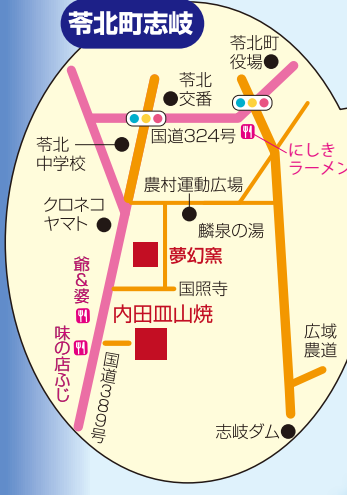

雲舟窯 (うんしゅうがま)
苓北町富岡2829 TEL.0969-35-0945
●作品展示販売、植木販売

夢幻窯 (むげんがま)
苓北町白木尾588-1 TEL.080-1703-6886
●作品展示販売、鉢花

内田皿山焼 (うちださらやまやき)
苓北町内田554-1 TEL.0969-35-0222
●作品展示即売、掘り出し物コーナー

天竺窯 (てんじくがま)
苓北町都呂々々6121 TEL.0969-36-0860
●作品展示販売

工房風 (こうぼうかぜ)
苓北町志岐2915 TEL.0969-35-2041
●作品展示販売、地元農産物販売

天草唐津十朗窯 (あまくさからつじゅうろうがま)
天草町下田南426-2 TEL.0969-42-3143
●西海岸の眺めと新作展示販売

高浜焼寿芳窯 (たかはまやきじゅほうがま)
天草町高浜南598 TEL.0969-42-1115
●作品展示販売、掘り出し物コーナー

会場案内
営業時間
午前8:30~午後5:00