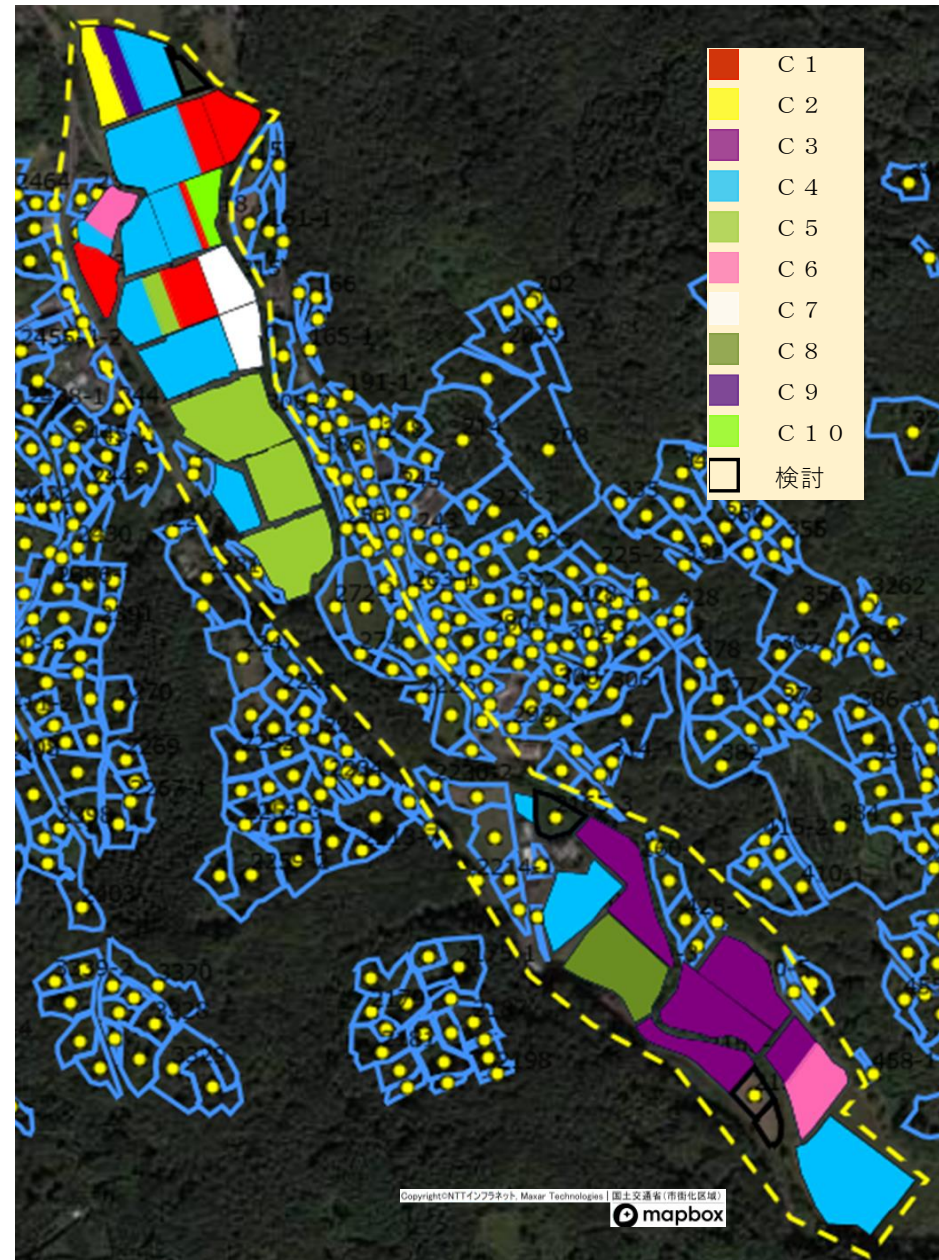

# 坂瀬川地区 西川内

# 坂瀬川地区 花園

	B 1
	B 2
	B 3
	B 4
	B 5
	B 6
	B 7

# 坂瀬川地区 春田・福田

坂瀬川地区 嫁入川

	D 1
	D 2
	D 3
	D 4
	D 5
	D 6
	D 7
	D 8

Copyright©NTTインフラネット, Maxar Technologies | 国土交通省(市街化区域)