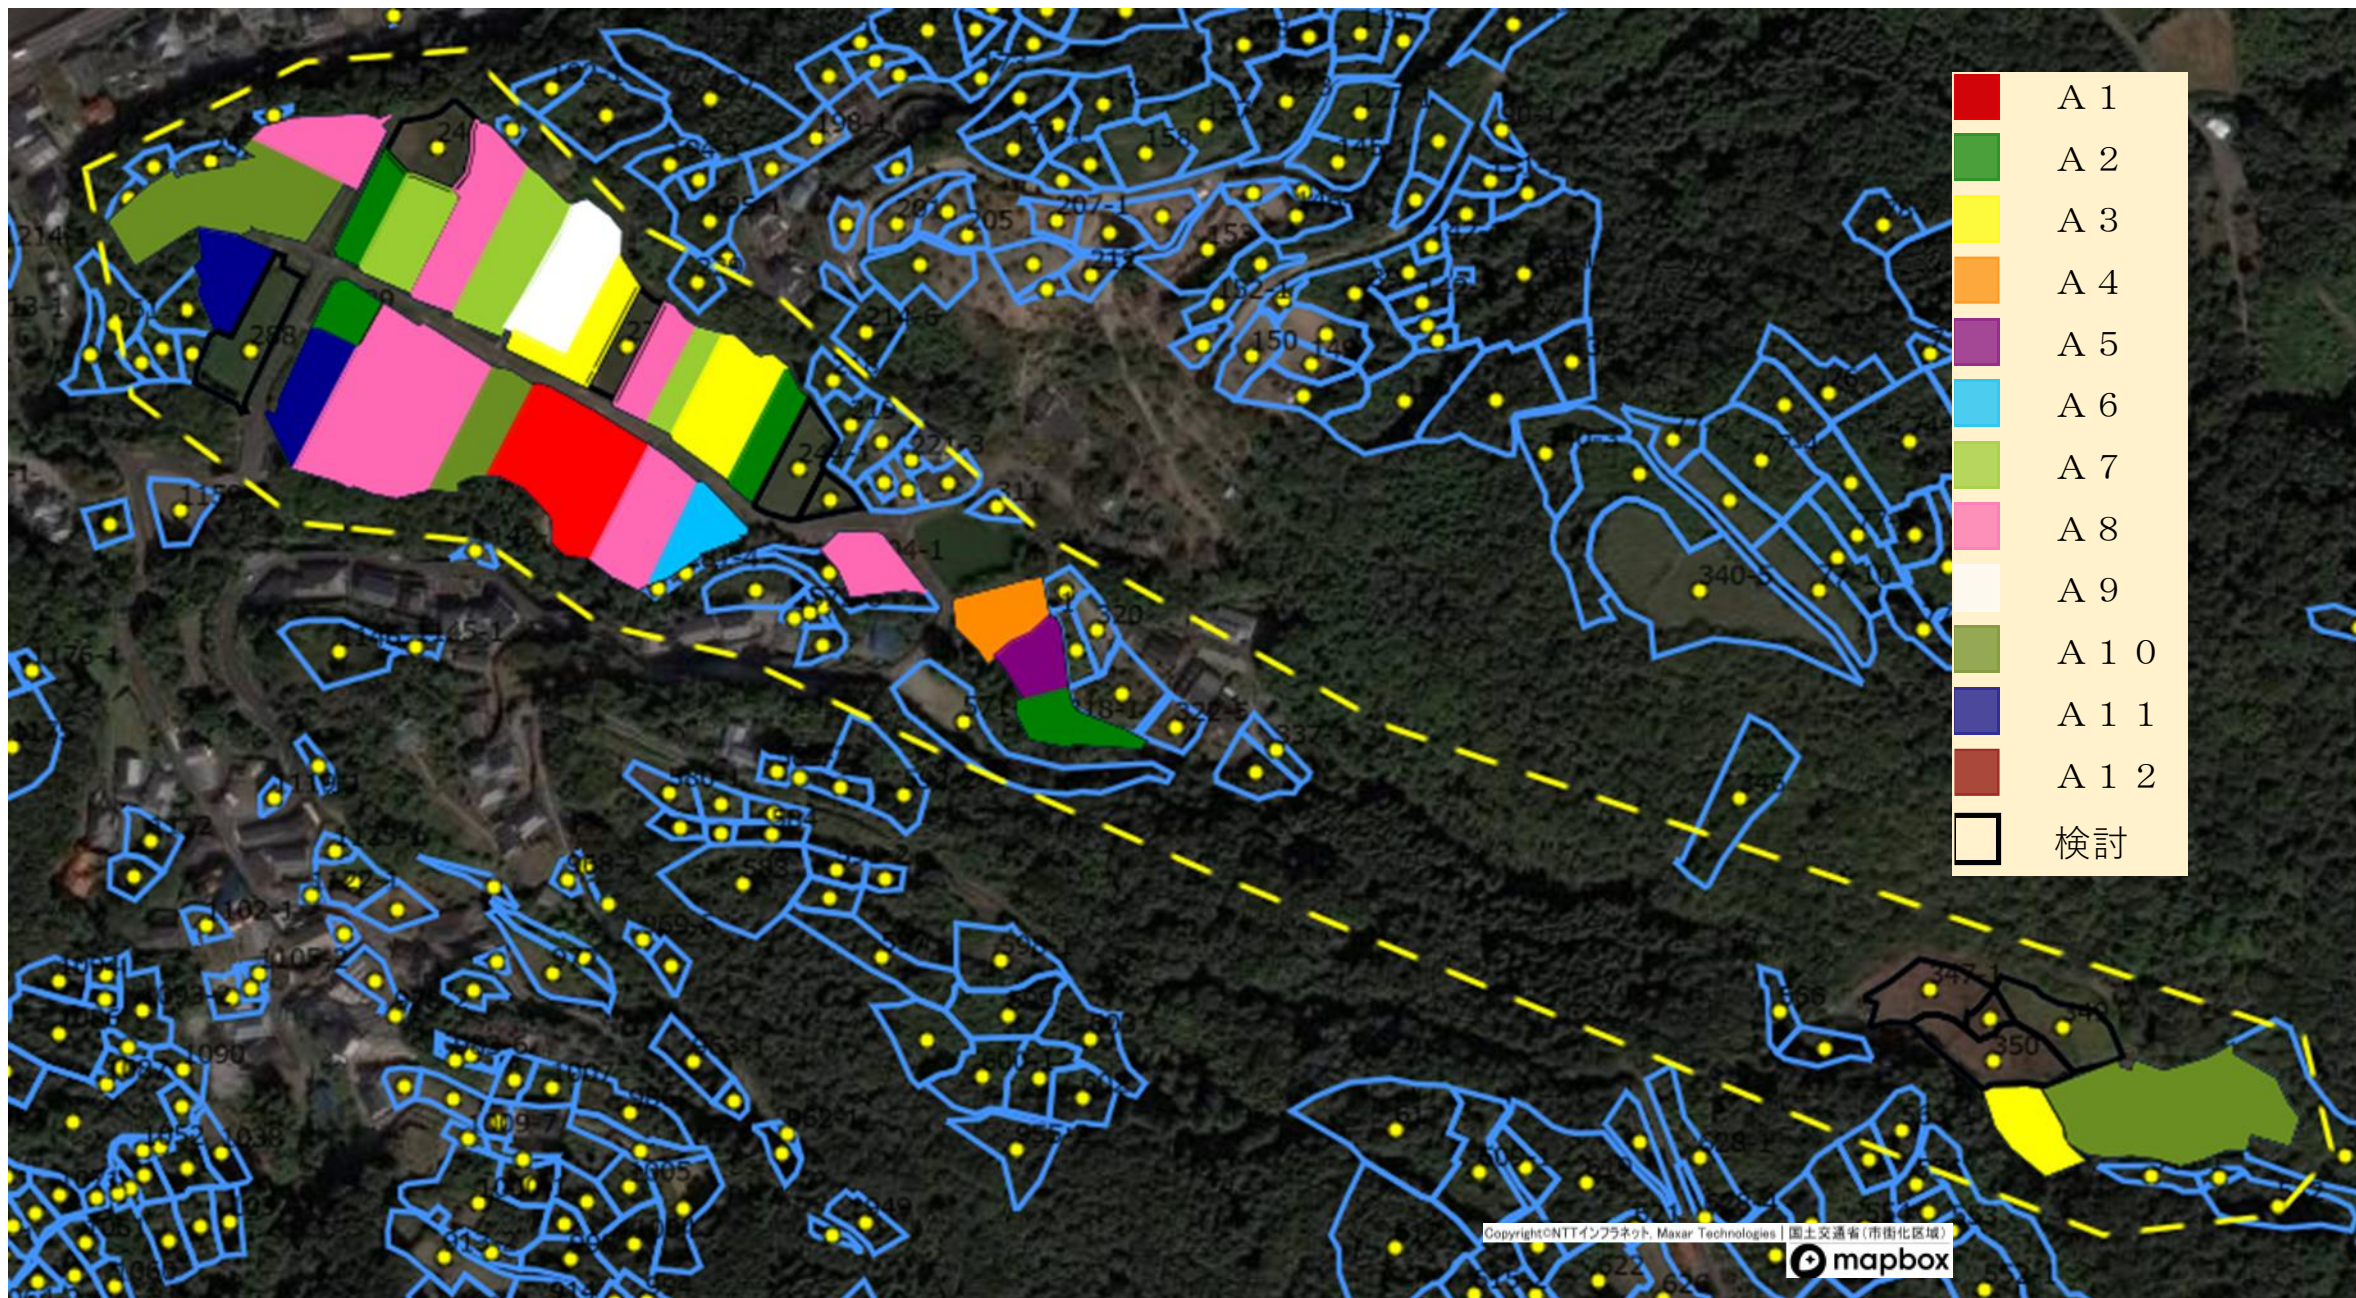

# 坂瀬川地区 西川内

# 坂瀬川地区 花園

	B 1
	B 2
	B 3
	B 4
	B 5
	B 6
	B 7

# 坂瀬川地区 春田・福田

坂瀬川地区 嫁入川

	D 1
	D 2
	D 3
	D 4
	D 5
	D 6
	D 7
	D 8

Copyright©NTTインフラネット, Maxar Technologies | 国土交通省(市街化区域)