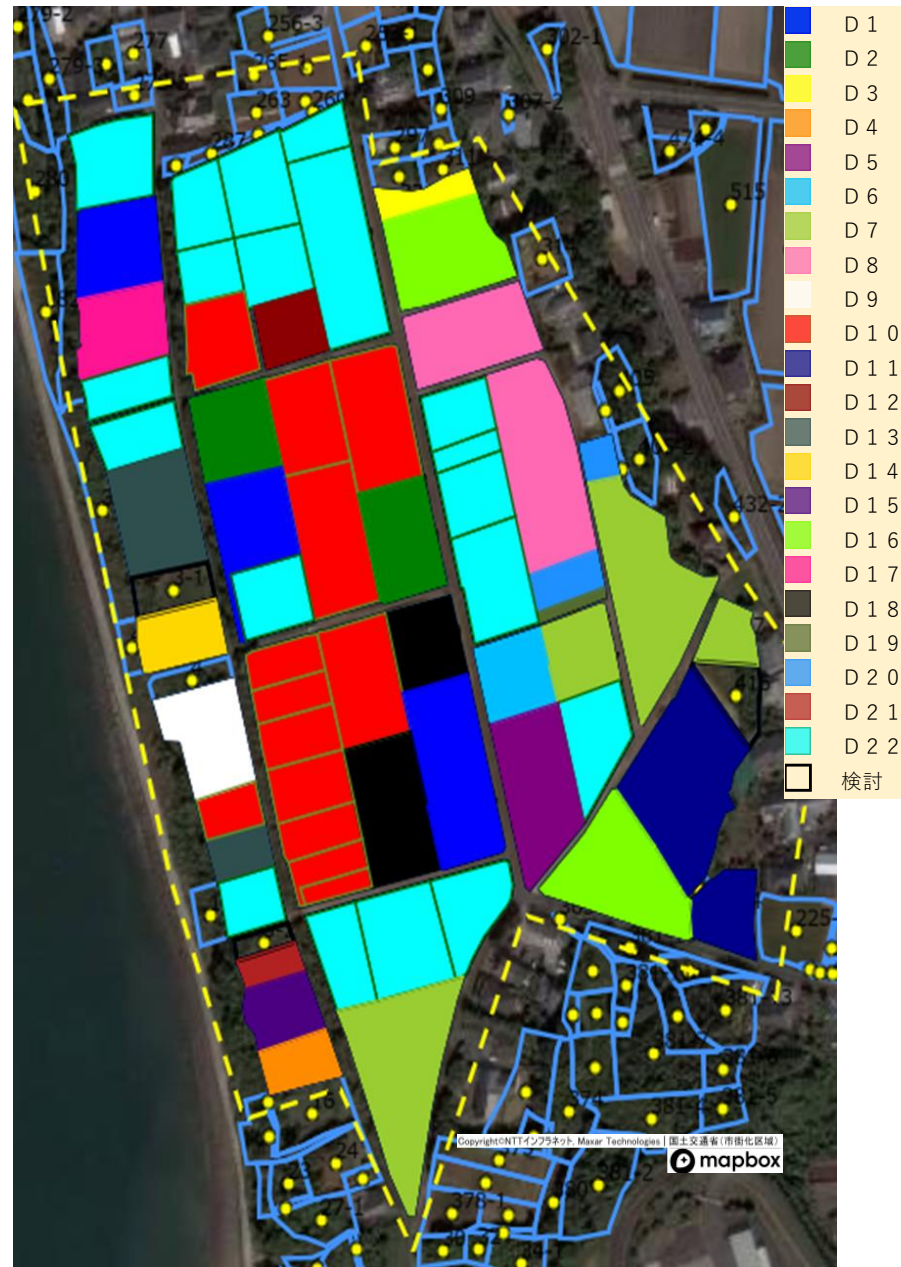

# 三区地区 年柄

三区地区 内田

	B 1
	B 2
	B 3
	B 4
	B 5
	B 6
	B 7
	B 8
	B 9
	B 1 0
	B 1 1
	B 1 2
	B 1 3
	B 1 4
	検討

# 三区地区 白木尾2

三区地区 白木尾・内田

E 1
E 2
E 3
E 4
E 5
E 6
E 7
E 8
E 9
E 1 0
E 1 1
E 1 2
E 1 3
E 1 4
E 1 5
E 1 6
E 1 7
E 1 8
E 1 9
E 2 0
E 2 1
E 2 2
E 2 3
E 2 4
E 2 5
E 2 6
E 2 7
E 2 8
E 2 9
E 3 0
E 3 1
E 3 2