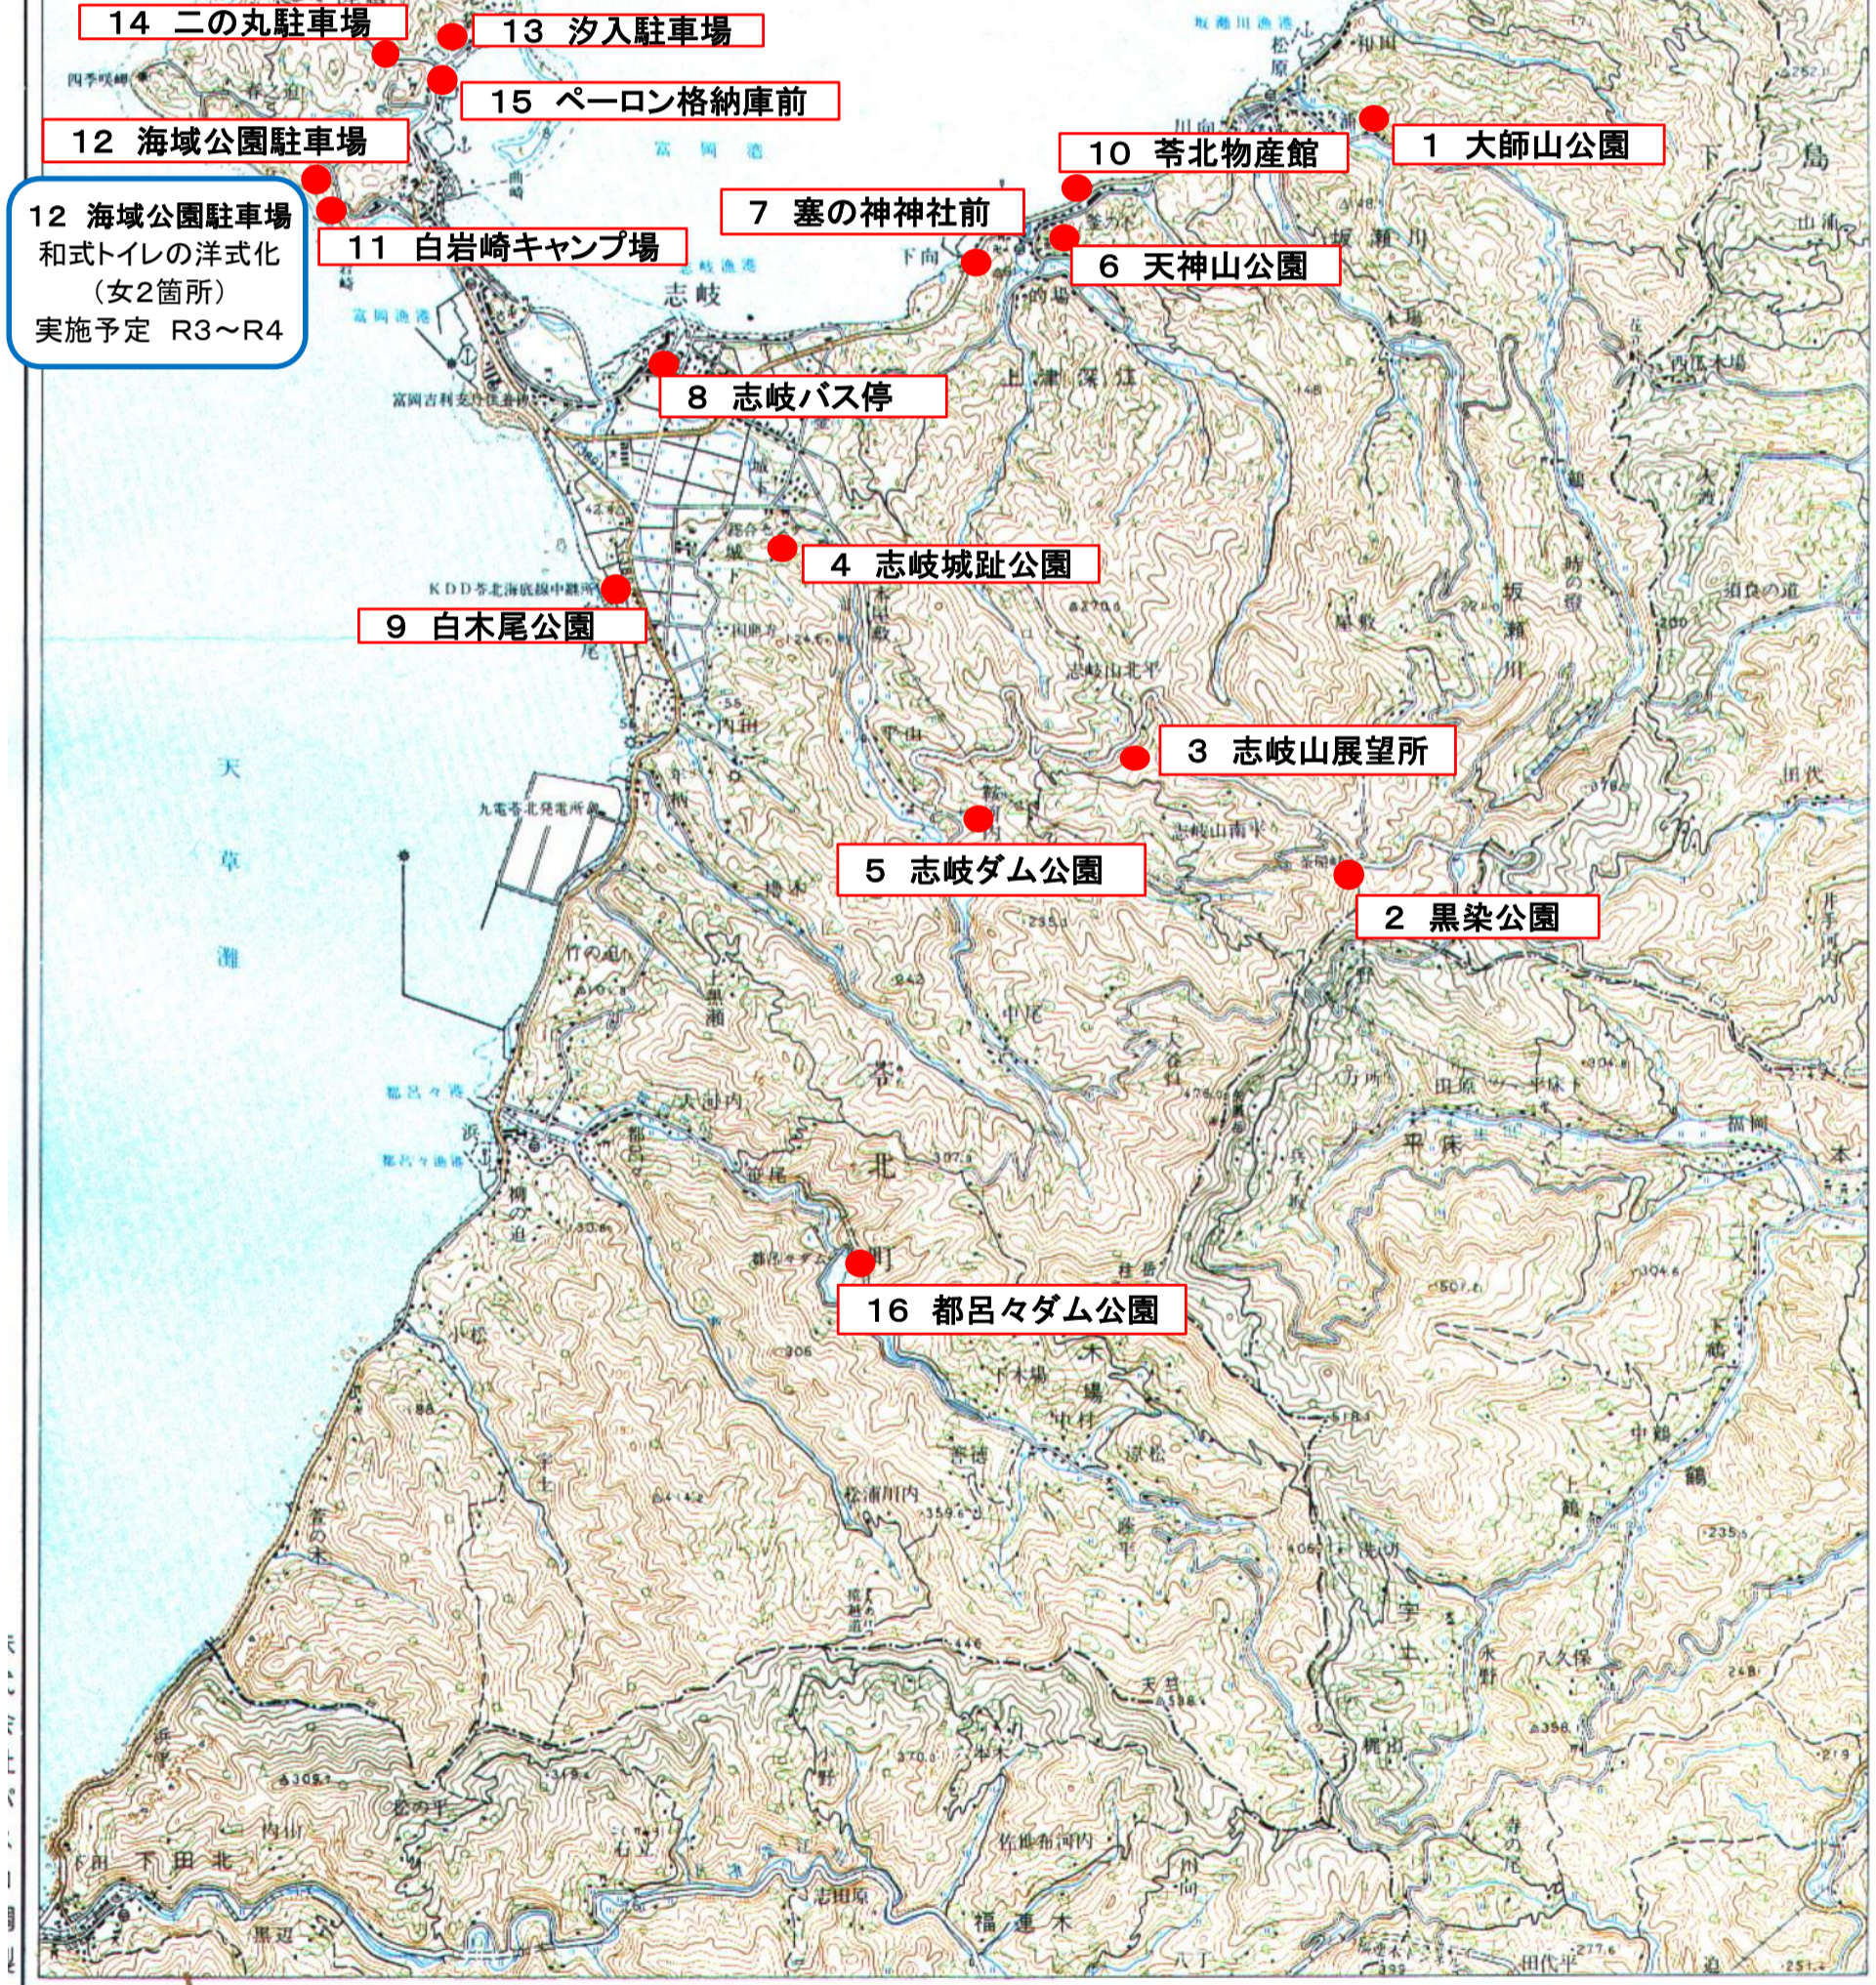

苓北町公衆トイレ箇所図

14 二の丸駐車場
ベビーキープの設置
(多目的トイレ1基)
実施予定 R6

13 汐入駐車場
和式トイレの洋式化
(男1箇所・女2箇所)
実施予定 R5~R6

12 海域公園駐車場
和式トイレの洋式化
(女2箇所)
実施予定 R3~R4