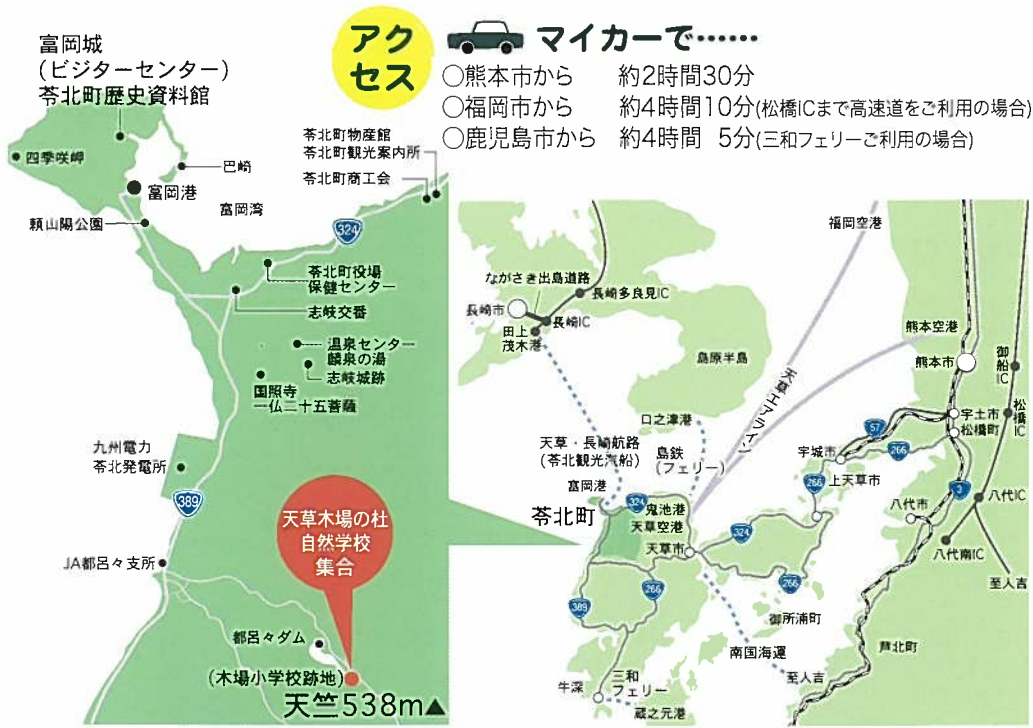

集合場所まで 約5.5km

参加者特典

- 地元新鮮野菜各種・地元産米・ミカン・手作りコンニャク・柚コショウ・コッパ餅・シイタケ原木
- 協賛各社賞等豪華賞品がもれなく当たるお楽しみ抽選会
- 山頂にて汁物のサービス
- 途中休憩所にてミカンのサービス
- 開会行事において、志岐山太鼓の演奏

天草の西方浄土の地【天竺】紅葉・棚田・柿の色づき…そして森林浴

志岐山太鼓

地域活性化、健康づくりを兼ねた、おじさん、おばさんチーム。町内外で活躍。

※宿泊を希望される方は、裏面の宿泊施設へ直接お申し込みください。(通信蘭)

※自家用車での参加をお勧めいたします。公共交通機関をご利用される方は時間にゆとりをもった計画をお願いいたします。

- 天草・長崎航路 [茶北観光汽船] (富岡 ☎0969-35-0700/茂木 ☎095-836-2613)
- 島鉄フェリー (鬼池 ☎0969-32-1727/口之津 ☎0957-86-3179)
- 三和フェリー (牛深 ☎0969-72-3807/蔵之元 ☎0996-88-5689)